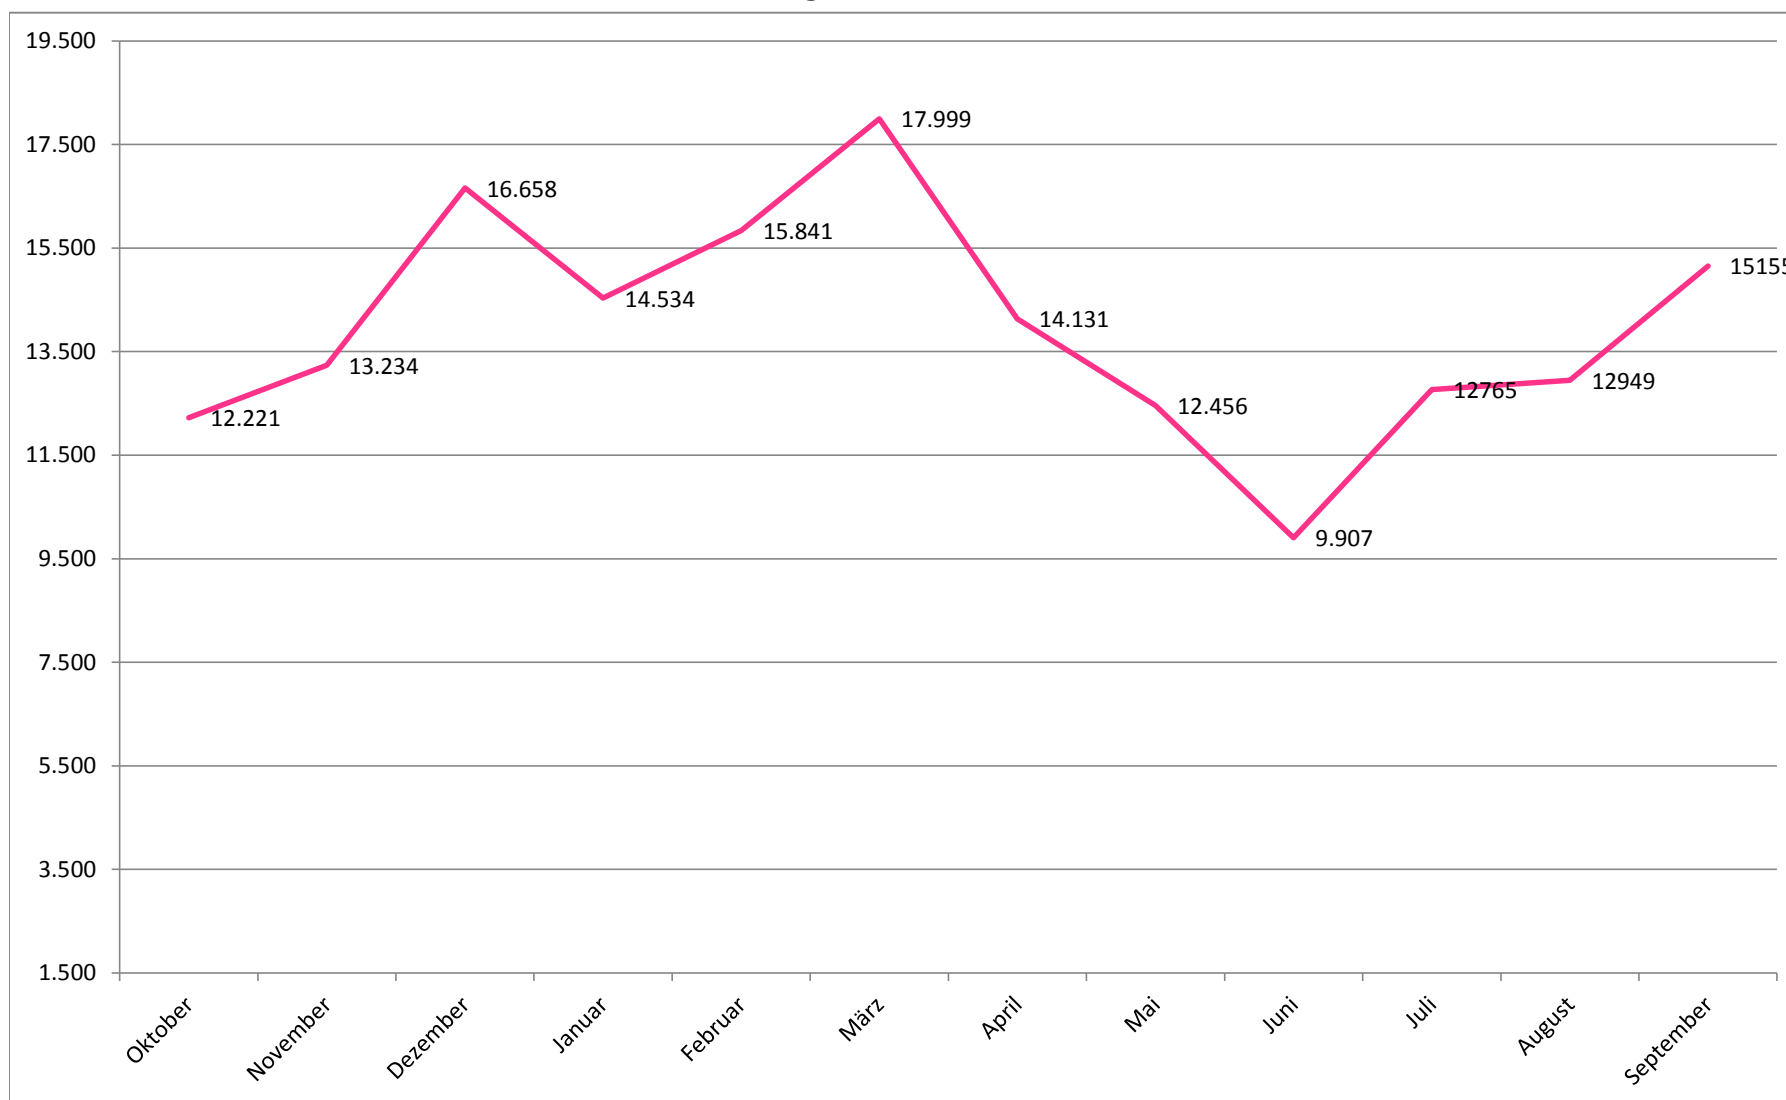

Monatliche Seitenaufrufe auf Arbeitweg.de (12-Monats-Sicht 165.214) - Stand: 30.09.2011

* Die Seitenaufrufe des aktuellen Monats basieren auf einer Hochrechnung von 15155 aufgerufenen Seiten per 30.09.2011